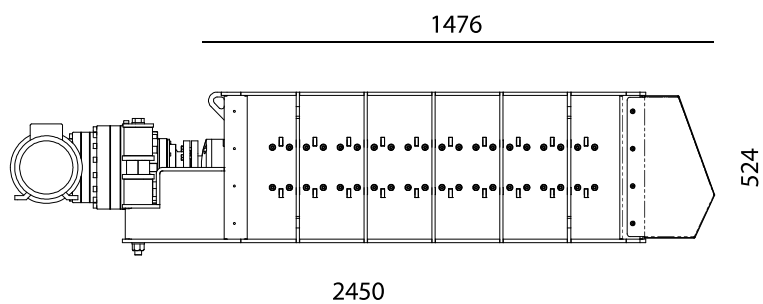

# ROBUST P 130

### OSNOVNE KARAKTERISTIKE

NAPAJANJE (kW):	5,5
OTVOR ZA PUNJENJE (mm):	1300 x 800
RADNA DUŽINA ROTORA (mm):	1300
PROMJER ROTORA (mm):	430
KAPACITET (kom./sat):	50*
TEŽINA (kg):	1020

\* Ovisno o vrsti materijala i promjeru otvora u situ