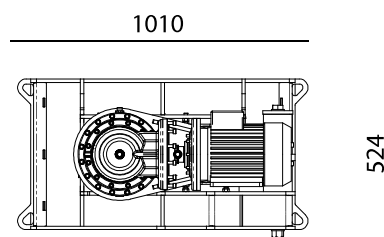

### OSNOVNE KARAKTERISTIKE

NAPAJANJE (kW):	5,5
OTVOR ZA PUNJENJE (mm):	1300 x 800
RADNA DUŽINA ROTORA (mm):	1300
PROMJER ROTORA (mm):	430
KAPACITET (kom./sat):	50*
TEŽINA (kg):	1020

\* Ovisno o vrsti materijala i promjeru otvora u situ