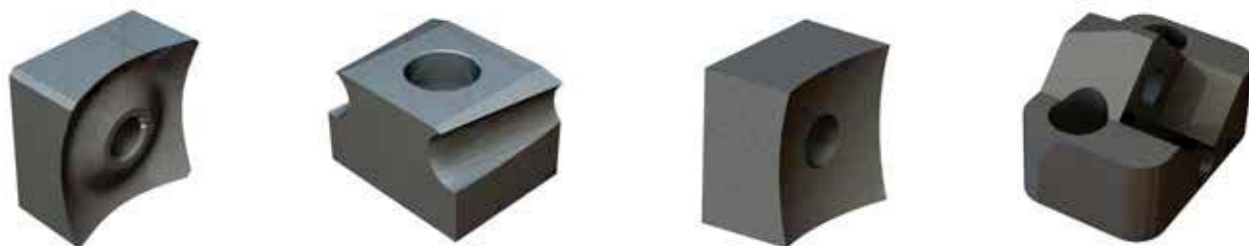

NOŽI

SITA

ROTORJI in LIJAKI